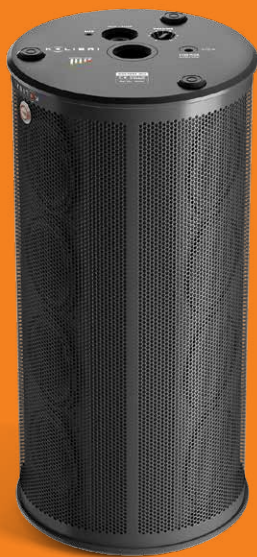

Izuzetan oblik.
Izvrstan zvuk.

12 zvučnika je planski smješteno u kompaktni, cilindrični zvučni sustav koji sa istom snagom i kvalitetom zvuka dopire baš do svakog slušatelja u svim smjerovima.