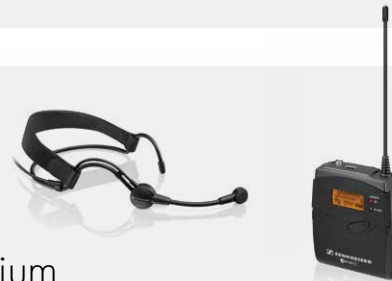

## Osnovni

Zvučni sustav Kolibri s ugrađenim prijemnikom Sennheiser – nosačem za Kolibri 360 - ručni mikrofon Sennheiser - držač mikrofona Sennheiser za postolje - punjač za Kolibri - 4 AA baterije - PVC poklopac za zvučnike (30 komada za jednokratnu upotrebu) - vanjski kabel za izvor zvuka.